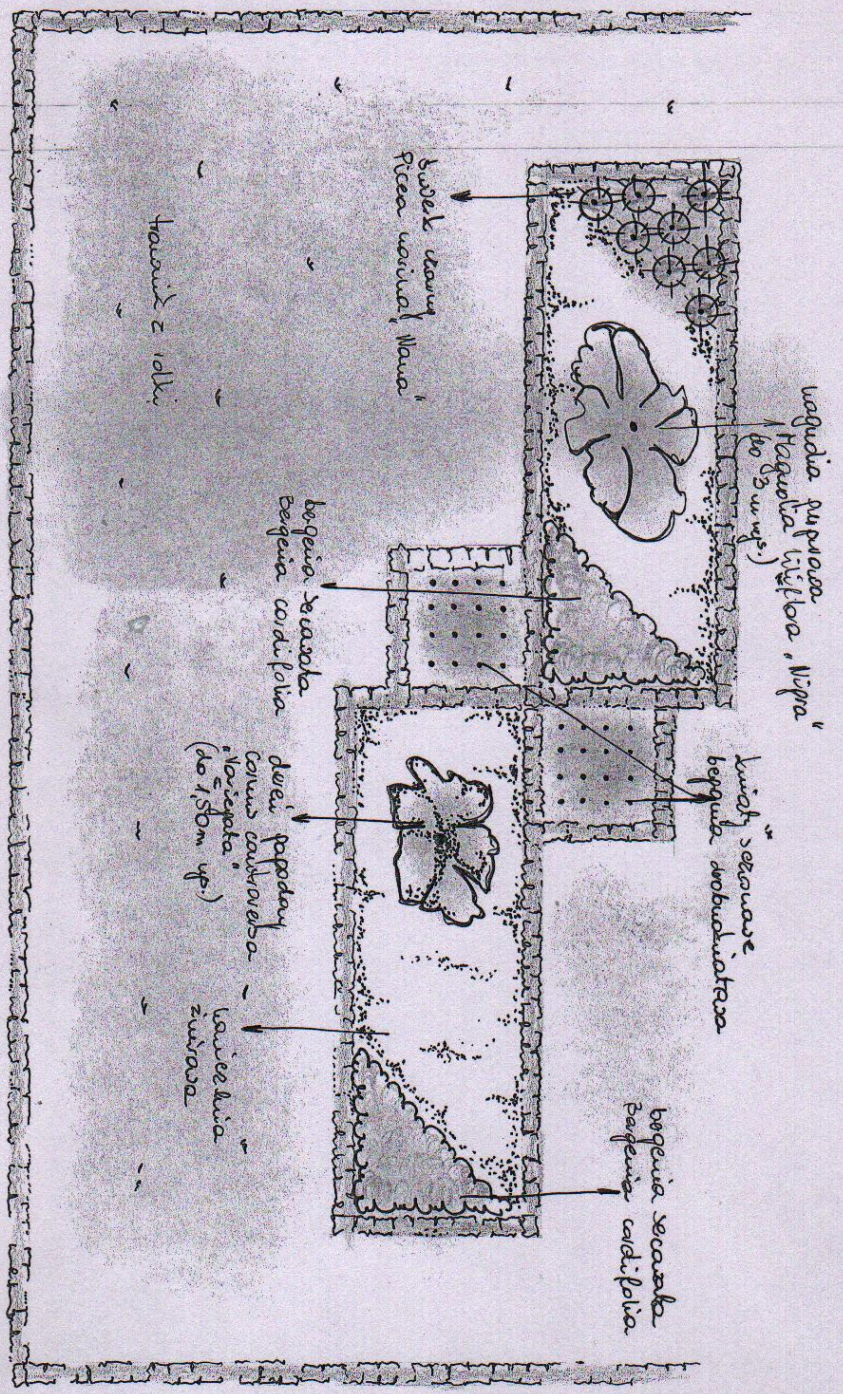

(1)

Konsep Rancangan Teras di ul. Nopolleptai

gicacalai
dianah Bawak

(C)

konsepnya sebagai ruangan diadornasi dengan tanaman dan air. Nipalipali

Operasional:
Kain... R...

3

Łazienka zapoczątkowana w latach 20 na ul. Niepodległości

praca:

(A)

konsepja bagaspatanawana kaduataa wa ul. Nepelipeli

Operasali:
Pawisa, Pawa

Wykonanie trawnika z rolki i obsadzenie kwietnika na ul. Niepodległości.

- zakup i transport trawnika z rolki o powierzchni 120 m²
- przygotowanie terenu pod trawnik, należy dostosować do wykonanego obrzeża z kostki granitowej na kwietnik
- rozłożenie trawnika i podlanie
- pielęgnacja: podlewanie na zlecenie Zamawiającego
- zakup, transport i posadzenie roślin w kwietniku wykonanym przed rozłożeniem trawnika
dobór gat.:
- zakup i transport donicy betonowej z mocowaniem do podłoża, wypełnienie jej ziemią i obsadzenie juccą

A

Lp.	Nazwa polska	Nazwa łacińska	szt.	wys.
1	choina kanadyjska	<i>Tsuga canadensis „Pendula”</i>	1	150 cm
2	różanecznik	<i>Rhodendron</i>	9	100 cm
3	świerk czarny	<i>Picea marina „Nana”</i>	1	50 cm
4	magnolia purpurowa	<i>Magnolia liliflora „Nigra”</i>	1	170 cm
5	juka karolińska	<i>Yucca filamentosa</i>	1	

B

Lp.	Nazwa polska	Nazwa łacińska	szt.	wys.
1	miłorząb dwuklapowy	<i>Ginkgo biloba „Variegata”</i>	1	170 cm
2	rozchodnik ogrodowy	<i>Sedum „Matrona”</i>	25	30 cm
3	magnolia purpurowa	<i>Magnolia liliflora „Nigra”</i>	1	170 cm
4	różanecznik	<i>Rhodendron</i>	9	100 cm