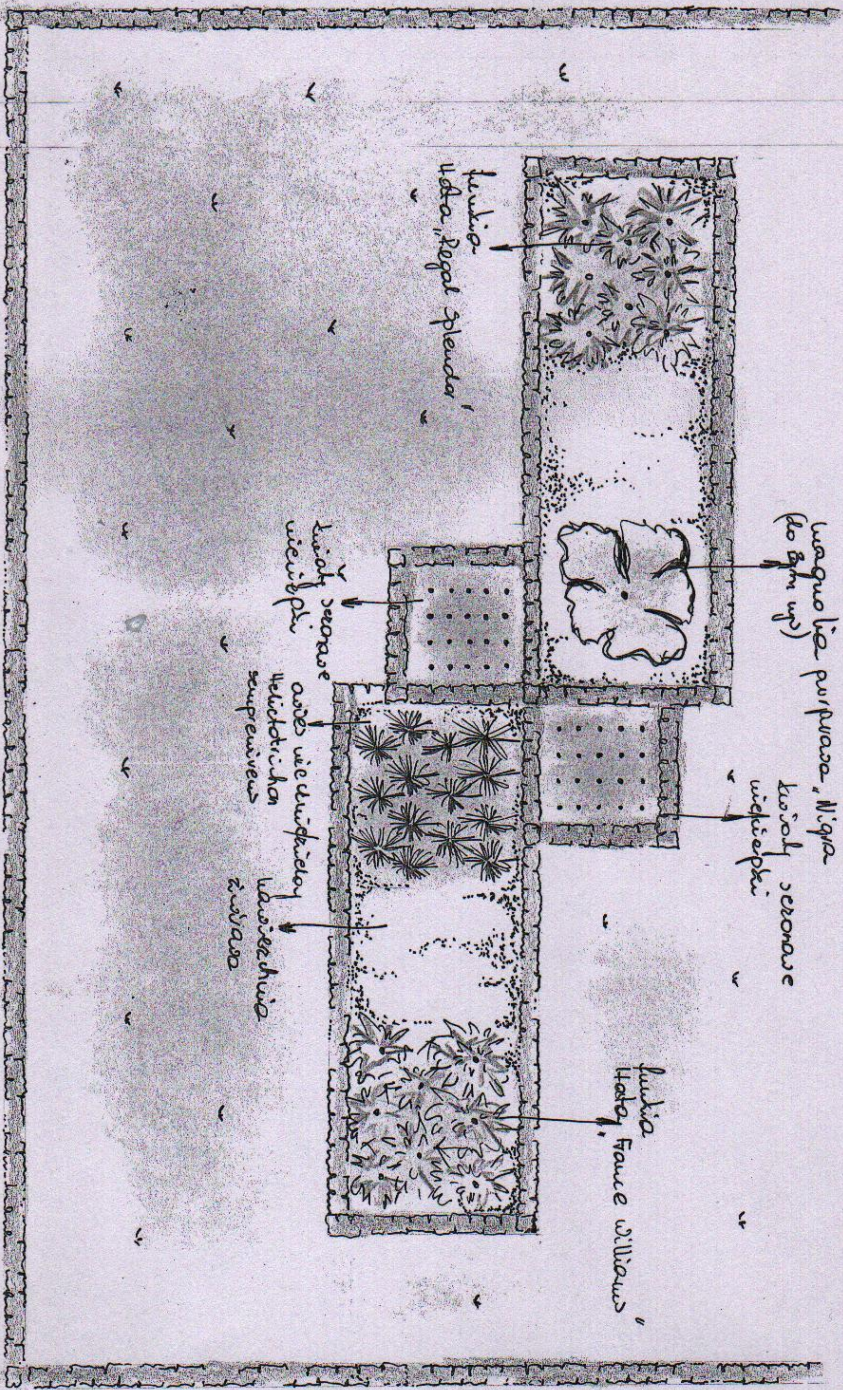

(1)

Konsep Rancangan Teras di ul. Nopolleptai

gicacalai
dianah Bawak

(C)

konsepnya sebagai ruangan diadornasi dengan tanaman dan air. Nipalipali

Operasional:
Kain... R...

3

Łazienka zapoczątkowana w latach 20 na ul. Niepodległości

praca:

(A)

konsepja bagaspatanawana kaduataa wa ul. Nepelipeli

Operasali:
Pawisa, Pawa

Wykonanie trawnika z rolki i obsadzenie kwietnika na ul. Niepodległości.

- zakup i transport trawnika z rolki o powierzchni 120 m²
- przygotowanie terenu pod trawnik, należy dostosować do wykonanego obrzeża z kostki granitowej na kwietnik
- rozłożenie trawnika i podlanie
- pielęgnacja: podlewanie na zlecenie Zamawiającego
- zakup, transport i posadzenie roślin w kwietniku wykonanym przed rozłożeniem trawnika
dobór gat.:
- zakup i transport donicy betonowej z mocowaniem do podłoża, wypełnienie jej ziemią i obsadzenie juccą

A

Lp.	Nazwa polska	Nazwa łacińska	szt.	wys.
1	choina kanadyjska	<i>Tsuga canadensis „Pendula”</i>	1	150 cm
2	różanecznik	<i>Rhodendron</i>	9	100 cm
3	świerk czarny	<i>Picea marina „Nana”</i>	1	50 cm
4	magnolia purpurowa	<i>Magnolia liliflora „Nigra”</i>	1	170 cm
5	juka karolińska	<i>Yucca filamentosa</i>	1	

B

Lp.	Nazwa polska	Nazwa łacińska	szt.	wys.
1	miłorząb dwuklapowy	<i>Ginkgo biloba „Variegata”</i>	1	170 cm
2	rozchodnik ogrodowy	<i>Sedum „Matrona”</i>	25	30 cm
3	magnolia purpurowa	<i>Magnolia liliflora „Nigra”</i>	1	170 cm
4	różanecznik	<i>Rhodendron</i>	9	100 cm