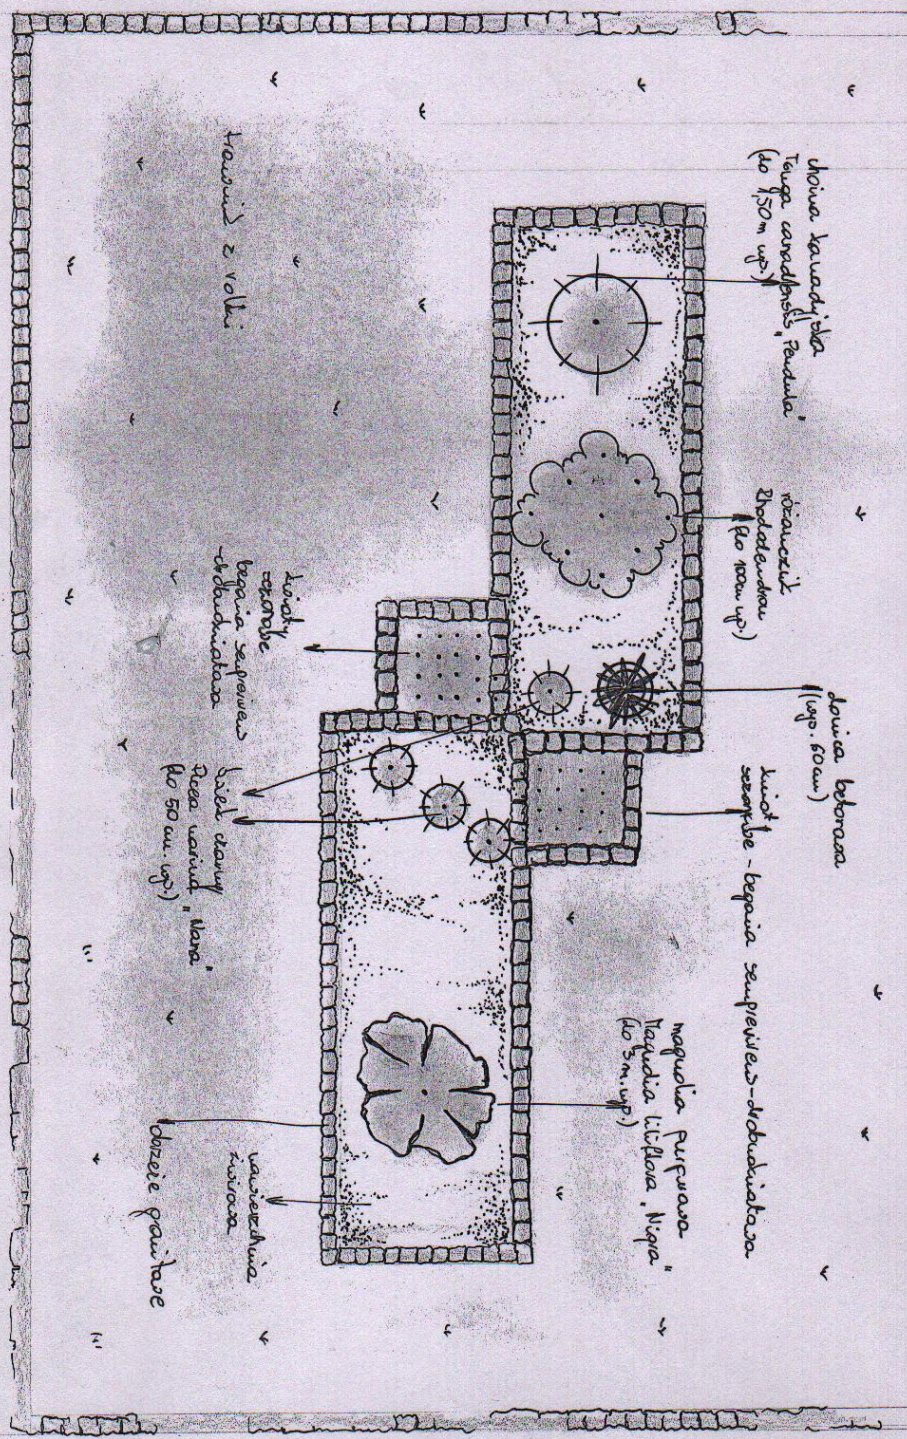

(1)

Konsep Rancangan Teras di ul. Nopolleptai

gicacalai
dianah Bawak

(C)

konsepnya sebagai ruangan diadornasi dengan tanaman dan air. Nipalipali

Operasional:
Kain... R...

3

Łazienka zapoczątkowana w latach 20 na ul. Niepodległości

praca:

(A)

konsepja bagaspatanawana kaduataa wa ul. Nepelipeli

Operasali:
Pawisa, Pawa

Wykonanie trawnika z rolki i obsadzenie kwietnika na ul. Niepodległości.

- zakup i transport trawnika z rolki o powierzchni 120 m²
- przygotowanie terenu pod trawnik, należy dostosować do wykonanego obrzeża z kostki granitowej na kwietnik
- rozłożenie trawnika i podlanie
- pielęgnacja: podlewanie na zlecenie Zamawiającego
- zakup, transport i posadzenie roślin w kwietniku wykonanym przed rozłożeniem trawnika
dobór gat.:
- zakup i transport donicy betonowej z mocowaniem do podłoża, wypełnienie jej ziemią i obsadzenie juccą

A

Lp.	Nazwa polska	Nazwa łacińska	szt.	wys.
1	choina kanadyjska	<i>Tsuga canadensis „Pendula”</i>	1	150 cm
2	różanecznik	<i>Rhodendron</i>	9	100 cm
3	świerk czarny	<i>Picea marina „Nana”</i>	1	50 cm
4	magnolia purpurowa	<i>Magnolia liliflora „Nigra”</i>	1	170 cm
5	juka karolińska	<i>Yucca filamentosa</i>	1	

B

Lp.	Nazwa polska	Nazwa łacińska	szt.	wys.
1	miłorząb dwuklapowy	<i>Ginkgo biloba „Variegata”</i>	1	170 cm
2	rozchodnik ogrodowy	<i>Sedum „Matrona”</i>	25	30 cm
3	magnolia purpurowa	<i>Magnolia liliflora „Nigra”</i>	1	170 cm
4	różanecznik	<i>Rhodendron</i>	9	100 cm