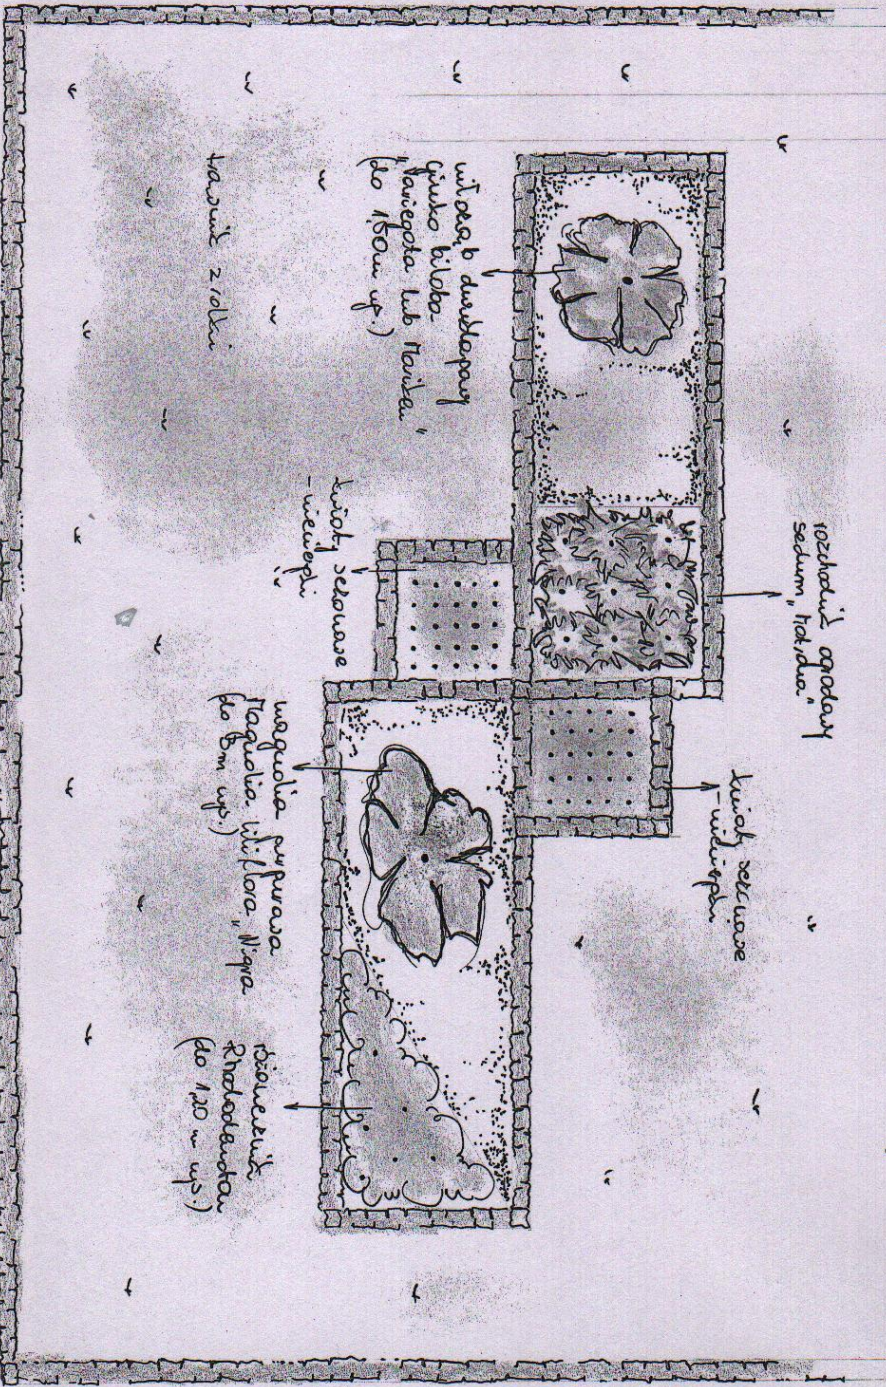

(1)

Konsep Rancangan Teras di ul. Nopolleptai

gicacalai
dianah Bawak

(C)

konsepnya sebagai ruangan diadornasi dengan tanaman dan air. Nipalipali

Operasional:
Kain... R...

3

Łazienka zapoczątkowana w latach 20 na ul. Niepodległości

praca:

(A)

konsepja bagaspatanawana kaduataa wa ul. Nepelipeli

Operasali:
Pawisa, Pawa

Wykonanie trawnika z rolki i obsadzenie kwietnika na ul. Niepodległości.

- zakup i transport trawnika z rolki o powierzchni 120 m²
- przygotowanie terenu pod trawnik, należy dostosować do wykonanego obrzeża z kostki granitowej na kwietnik
- rozłożenie trawnika i podlanie
- pielęgnacja: podlewanie na zlecenie Zamawiającego
- zakup, transport i posadzenie roślin w kwietniku wykonanym przed rozłożeniem trawnika
dobór gat.:
- zakup i transport donicy betonowej z mocowaniem do podłoża, wypełnienie jej ziemią i obsadzenie juccą

A

Lp.	Nazwa polska	Nazwa łacińska	szt.	wys.
1	choina kanadyjska	<i>Tsuga canadensis „Pendula”</i>	1	150 cm
2	różanecznik	<i>Rhodendron</i>	9	100 cm
3	świerk czarny	<i>Picea marina „Nana”</i>	1	50 cm
4	magnolia purpurowa	<i>Magnolia liliflora „Nigra”</i>	1	170 cm
5	juka karolińska	<i>Yucca filamentosa</i>	1	

B

Lp.	Nazwa polska	Nazwa łacińska	szt.	wys.
1	miłorząb dwuklapowy	<i>Ginkgo biloba „Variegata”</i>	1	170 cm
2	rozchodnik ogrodowy	<i>Sedum „Matrona”</i>	25	30 cm
3	magnolia purpurowa	<i>Magnolia liliflora „Nigra”</i>	1	170 cm
4	różanecznik	<i>Rhodendron</i>	9	100 cm